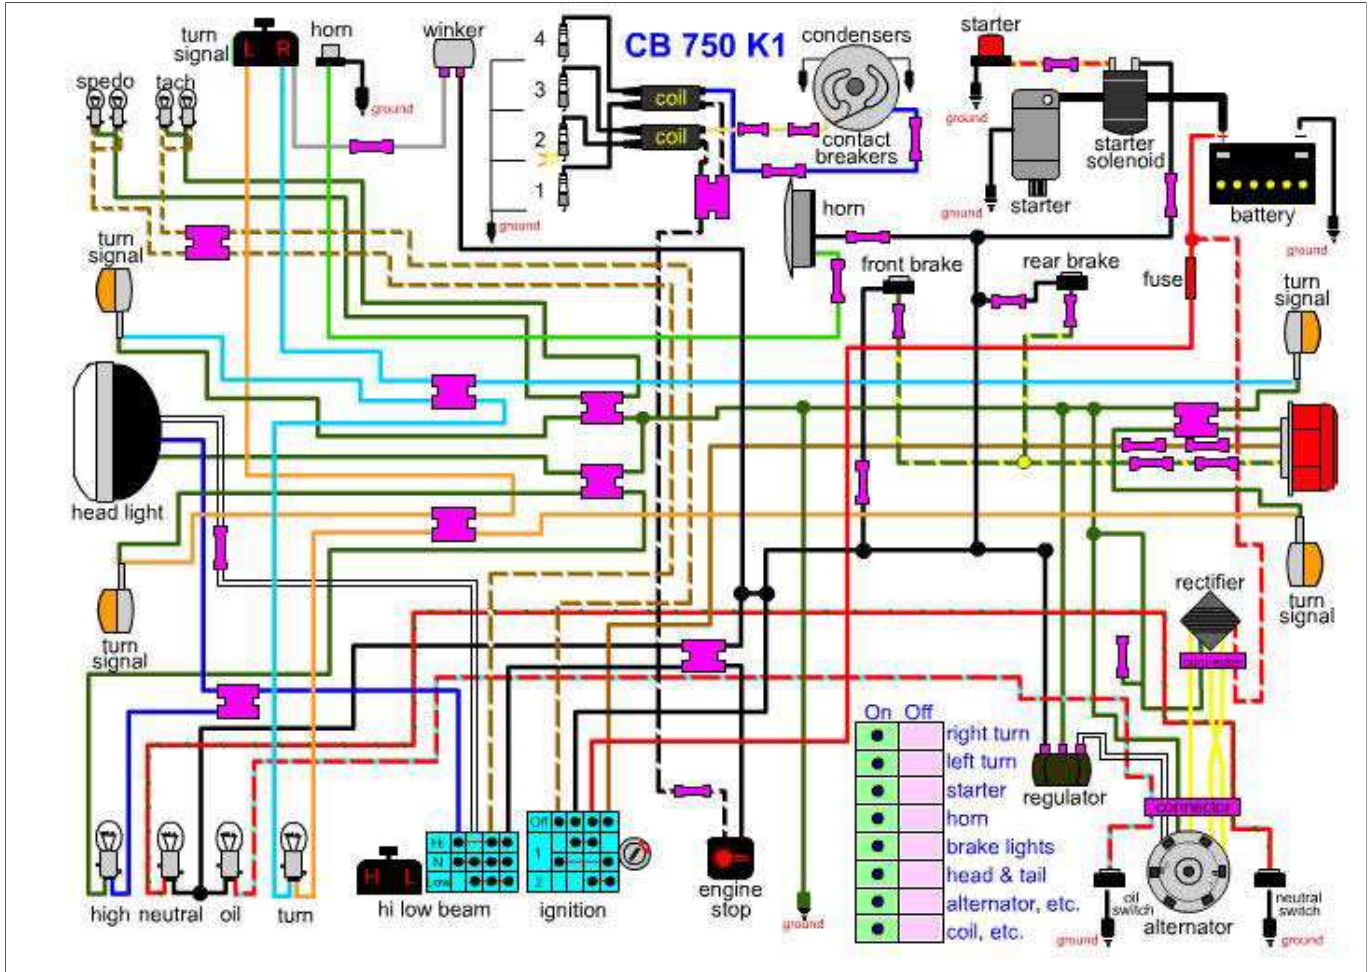

CB750K1 Wiring Diagram

[...Back...](#) [...The Garage...](#) [...Hondachopper.com's Index...](#)

[...Back...](#) [...The Garage...](#) [...Hondachopper.com's Index...](#)